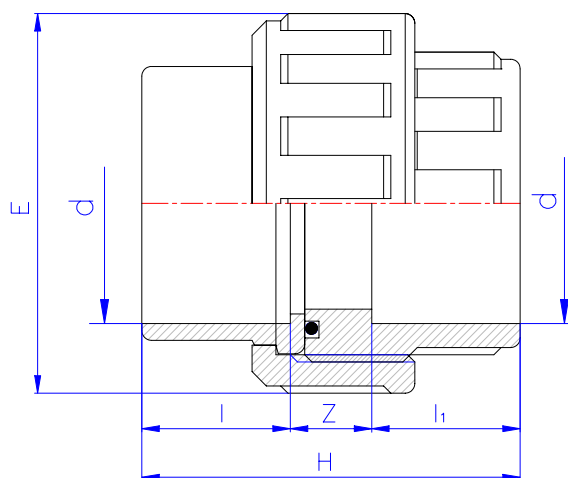

5080**BOCCHETTONE****PVC A PRESSIONE –
RACCORDI**
Raccordi incollaggio**TABELLA DIMENSIONI**

d	E	l=l1	Z	H	Peso gr.	PFA(PN)
16	34	14	11	39	9	16
20	42	16	13	45	15	16
25	52	19	13	51	24	16
32	59	22	13	57	38	16
40	72	26	15	67	142	16
50	79	31	17	79	177	16
63	96	38	19	95	305	16
75	118	44	22	110	210	10
90	132	51	23	125	345	10
110	151	61	23	145	525	10