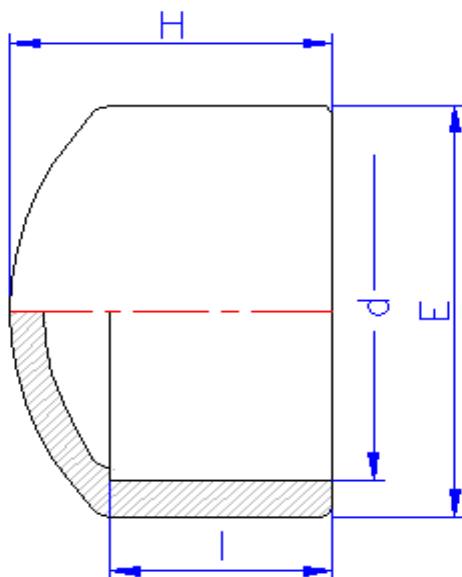

5070

CALOTTA

**PVC A PRESSIONE –
RACCORDI**
Raccordi incollaggio

TABELLA DIMENSIONI

d	E	H	l	PFA (PN)	W
16	23	20	14	16	6
20	25	24	16	16	6
25	30	28	19	16	8
32	38	32	22	16	16
40	48	42	26	16	38
50	58	47	31	16	58
63	73	57	38	16	105
75	88	63	44	16	179
90	105	73	51	16	270
110	126	85	61	16	416
125	143	98	69	16	640
140	161	108	76	16	905
160	181	123	86	16	1160
200	226	150	106	16	1934
225	252	175	119	16	2441
250	280	186	131	16	3576