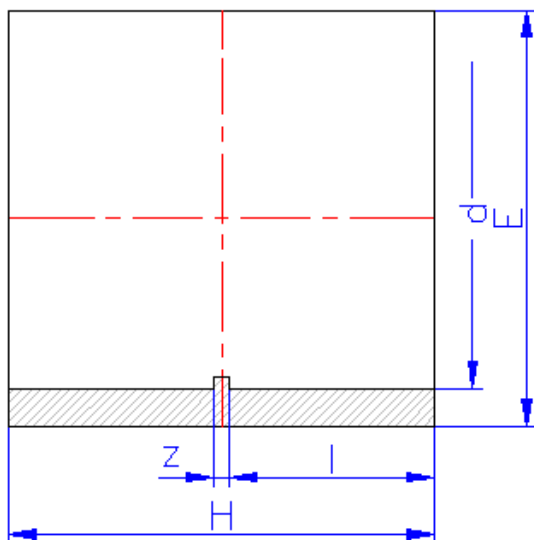

5010

MANICOTTO

**PVC A PRESSIONE –  
RACCORDI  
Raccordi incollaggio**

TABELLA DIMENSIONI

<b>d</b>	<b>E</b>	<b>H</b>	<b>l</b>	<b>Z</b>	<b>PFA (PN)</b>	<b>W</b>
16	23	30	14	2	16	9
20	25	35	16	3	16	8
25	30	42	19	4	16	11
32	38	48	22	4	16	20
40	48	56	26	4	16	42
50	58	66	31	4	16	64
63	73	80	38	4	16	119
75	88	93	44	5	16	210
90	104	108	51	6	16	320
110	126	128	61	6	16	525
125	143	145	69	7	16	790
140	161	160	76	8	16	1100
160	181	181	86	9	16	1400
200	228	224	106	12	10	3000
225	250	257	119	19	10	4600
250	280	274	131	12	10	4640
280	320	302	146	10	10	7630
315	355	340	164	12	10	9780
400	432	424	206	12	5	12900