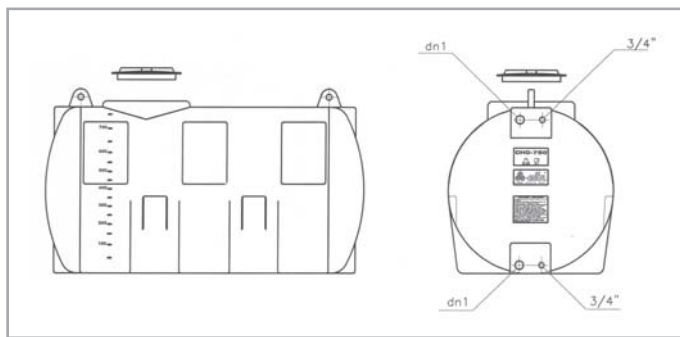

CHO

Mod	Cod							
CHO- 300	A580051	300	625	705	1100	15	1"	200
CHO- 500	A580055	500	720	800	1500	25	1"	300
CHO- 750	A580059	750	820	900	1580	28	1" 1/4	300
CHO-1000	A580062	1000	915	995	1720	34	1" 1/4	300
CHO-1500	A580067	1500	1155	1255	1630	45	1" 1/2	400
CHO-2000	A580070	2000	1300	1400	1700	60	1" 1/2	400
CHO-3000	A580074	3000	1450	1550	2000	90	1" 1/2	400
CHO-5000	A580080	5000	1740	1840	2310	145	2"	400

CP

Mod	Cod						
CP- 500	1720435	500	1060	700 x 840	24	1"	300
CP- 800	1720439	800	1320	670 x 1290	36	1"	300
CP-1000	1720442	1000	1420	670 x 1400	41	1"	300
CP-2000	1720447	2000	1730	690 x 1955	81,5	1" 1/4	300