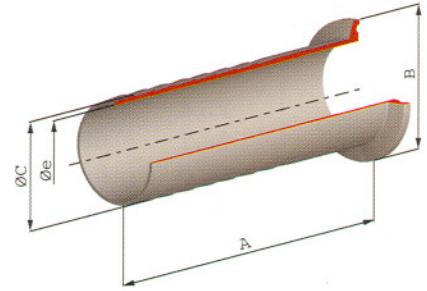

Dimensioni Dimensions		A	C	B
Ø Pollici	Ø - mm			
1/2"	12,7	38,1	8	25,4
3/4"	19	38,1	14	25,4
1"	25,4	42,9	20,6	50,4
1 1/2"	38,1	42,9	33,3	50,4
2"	50,8	58,7	46	64
2 1/2"	63,5	59,5	58,7	77,4
3"	76,2	78,6	72	90,9
4"	101,6	86,5	97,4	118,8

Dimensioni Dimensions		A	R	B
Ø Pollici	Ø - mm			
1"	25,4	50,8	38,1	50,4
1 1/2"	38,1	69,9	57,2	50,4
2"	50,8	88,9	76,2	64
2 1/2"	63,5	108	95,3	77,4
3"	76,2	127	114,3	90,9
4"	101,6	168,2	152,4	9

Dimensioni Dimensions		A	R	B
Ø Pollici	Ø - mm			
1"	25,4	28,6	38,1	50,4
1 1/2"	38,1	36,5	57,2	50,4
2"	50,8	44,5	76,2	64
2 1/2"	63,5	52,4	95,3	77,4
3"	76,2	60,3	114,3	90,9
4"	101,6	79,3	152,4	118,8

Dimensioni Dimensions		A	B
Ø Pollici	Ø - mm		
1"	25,4	60,3	120,6
1 1/2"	38,1	69,9	139,8
2"	50,8	88,9	177,8
2 1/2"	63,5	88,9	177,8
3"	76,2	95,3	190,6
4"	101,6	114,3	228,6

Art. VTC 135

Portagomma
Hose Clamp