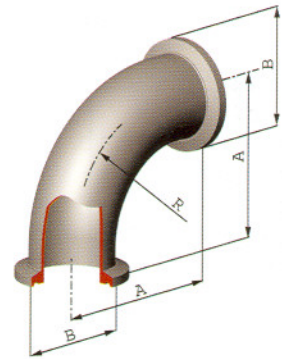

Dimensioni Dimensions		A	C	B
Ø Pollici	Ø - mm			
1/2"	12,7	38,1	8	25,4
3/4"	19	38,1	14	25,4
1"	25,4	42,9	20,6	50,4
1 1/2"	38,1	42,9	33,3	50,4
2"	50,8	58,7	46	64
2 1/2"	63,5	59,5	58,7	77,4
3"	76,2	78,6	72	90,9
4"	101,6	86,5	97,4	118,8

Dimensioni Dimensions		A	R	B
Ø Pollici	Ø - mm			
1"	25,4	50,8	38,1	50,4
1 1/2"	38,1	69,9	57,2	50,4
2"	50,8	88,9	76,2	64
2 1/2"	63,5	108	95,3	77,4
3"	76,2	127	114,3	90,9
4"	101,6	168,2	152,4	9

Dimensioni Dimensions		A	R	B
Ø Pollici	Ø - mm			
1"	25,4	28,6	38,1	50,4
1 1/2"	38,1	36,5	57,2	50,4
2"	50,8	44,5	76,2	64
2 1/2"	63,5	52,4	95,3	77,4
3"	76,2	60,3	114,3	90,9
4"	101,6	79,3	152,4	118,8

Dimensioni Dimensions		A	B
Ø Pollici	Ø - mm		
1"	25,4	60,3	120,6
1 1/2"	38,1	69,9	139,8
2"	50,8	88,9	177,8
2 1/2"	63,5	88,9	177,8
3"	76,2	95,3	190,6
4"	101,6	114,3	228,6

Art. VTC 135

Portagomma
Hose Clamp

Materiali: AISI 316
Materials: AISI316

Art. VTC 136

Curva a 90°
90° Elbow

Materiali: AISI 316
Materials: AISI316

Art. VTC 137

Curva a 45°
45° Elbow

Materiali: AISI 316
Materials: AISI316

Art. VTC 138