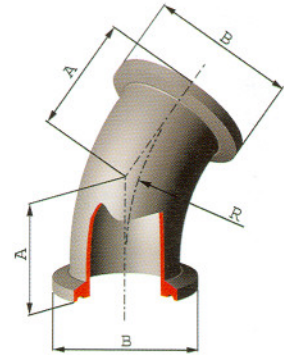

Dimensioni Dimensions		A	C	B
Ø Pollici	Ø - mm			
1/2"	12,7	38,1	8	25,4
3/4"	19	38,1	14	25,4
1"	25,4	42,9	20,6	50,4
1 1/2"	38,1	42,9	33,3	50,4
2"	50,8	58,7	46	64
2 1/2"	63,5	59,5	58,7	77,4
3"	76,2	78,6	72	90,9
4"	101,6	86,5	97,4	118,8

Dimensioni Dimensions		A	R	B
Ø Pollici	Ø - mm			
1"	25,4	50,8	38,1	50,4
1 1/2"	38,1	69,9	57,2	50,4
2"	50,8	88,9	76,2	64
2 1/2"	63,5	108	95,3	77,4
3"	76,2	127	114,3	90,9
4"	101,6	168,2	152,4	9

Dimensioni Dimensions		A	R	B
Ø Pollici	Ø - mm			
1"	25,4	28,6	38,1	50,4
1 1/2"	38,1	36,5	57,2	50,4
2"	50,8	44,5	76,2	64
2 1/2"	63,5	52,4	95,3	77,4
3"	76,2	60,3	114,3	90,9
4"	101,6	79,3	152,4	118,8

Dimensioni Dimensions		A	B
Ø Pollici	Ø - mm		
1"	25,4	60,3	120,6
1 1/2"	38,1	69,9	139,8
2"	50,8	88,9	177,8
2 1/2"	63,5	88,9	177,8
3"	76,2	95,3	190,6
4"	101,6	114,3	228,6

Art. VTC 135

Portagomma
Hose Clamp

Materiali: AISI 316
Materials: AISI316

Art. VTC 136

Curva a 90°
90° Elbow

Materiali: AISI 316
Materials: AISI316

Art. VTC 137

Curva a 45°
45° Elbow

Materiali: AISI 316
Materials: AISI316

Art. VTC 138