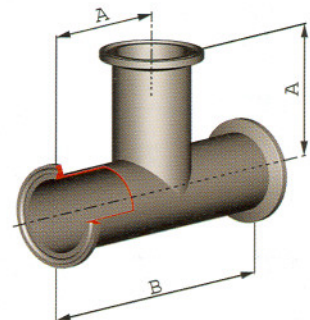

Art. VTC 138

Pezzo a T
Tee

Materiali: AISI 316
Materials: AISI316