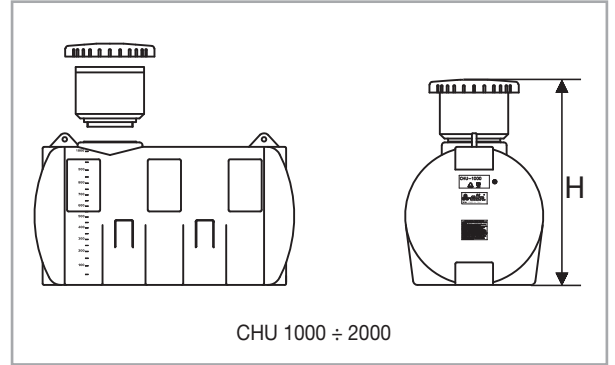

CHU

Mod	Cod						
CHU-1000	A590062	1000	915	1720	1415	55	300
CHU-2000	A590070	2000	1300	1700	1800	89	400

Prolunga inclusa

CU

Mod	Cod							
CU-3000	1720551	3000	1585	1850	1920	-	133	500
CU-5000	1720557	5000	1860	2150	2380	-	193	500
CU-10000	1720563	10000	2130	2140	3410	-	383	700
Pozzetto per CU 10.000	1721040	-	-	-	-	1000 x 1000 x 1000	45	700
Prolunga Ø 500 per CU 3-5.000	7081200	-	500	430	-	-	5	-
Prolunga Ø 700 per CU 10.000	A5G0092	-	700	450	-	-	10	-