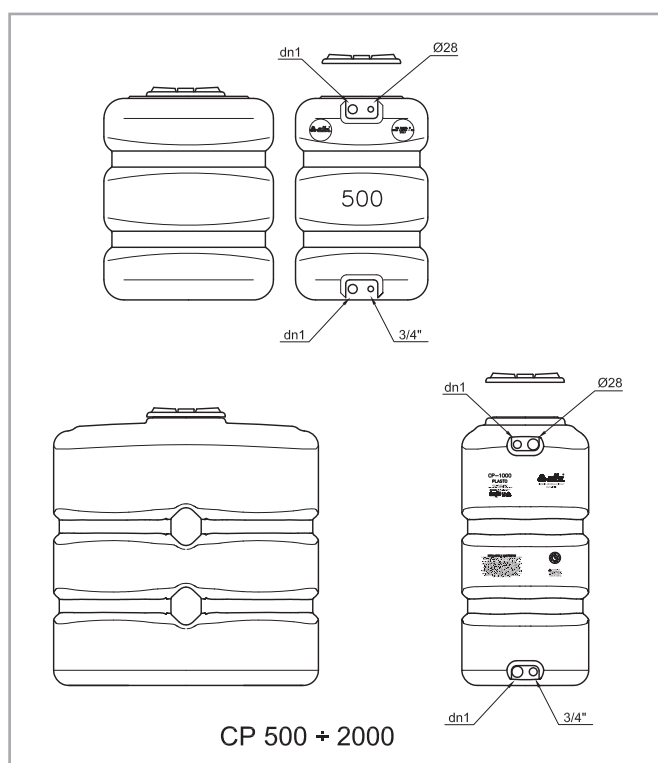

CHO

Mod	Cod						$\varnothing 1$	
CHO-300	A580051	300	625	705	1100	15	1"	200
CHO-500	A580055	500	720	800	1500	25	1"	300
CHO-750	A580059	750	820	900	1580	28	1" 1/4	300
CHO-1000	A580062	1000	915	995	1720	34	1" 1/4	300
CHO-1500	A580067	1500	1155	1255	1630	45	1" 1/2	400
CHO-2000	A580070	2000	1300	1400	1700	60	1" 1/2	400
CHO-3000	A580074	3000	1450	1550	2000	90	1" 1/2	400
CHO-5000	A580080	5000	1740	1840	2310	145	2"	400

CP

Mod	Cod						$\varnothing 1$	
CP-500	1720435	500	1060	700 x 840	24	1"	1"	300
CP-800	1720439	800	1320	670 x 1290	36	1"	1"	300
CP-1000	1720442	1000	1420	670 x 1400	41	1"	1"	300
CP-2000	1720447	2000	1730	690 x 1955	81,5	1" 1/4	1" 1/4	300