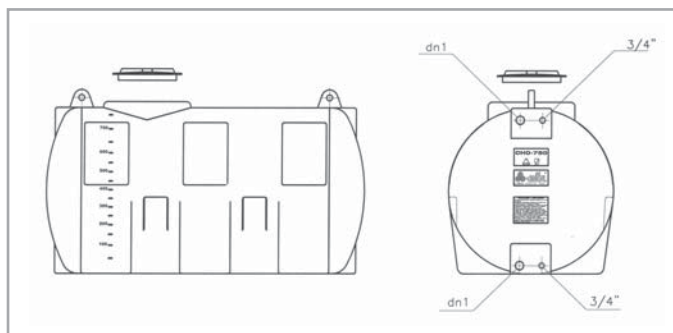

CHO

Mod	Cod						$\varnothing 1$	
CHO-300	A580051	300	625	705	1100	15	1"	200
CHO-500	A580055	500	720	800	1500	25	1"	300
CHO-750	A580059	750	820	900	1580	28	1" 1/4	300
CHO-1000	A580062	1000	915	995	1720	34	1" 1/4	300
CHO-1500	A580067	1500	1155	1255	1630	45	1" 1/2	400
CHO-2000	A580070	2000	1300	1400	1700	60	1" 1/2	400
CHO-3000	A580074	3000	1450	1550	2000	90	1" 1/2	400
CHO-5000	A580080	5000	1740	1840	2310	145	2"	400

CP

Mod	Cod						$\varnothing 1$	
CP-500	1720435	500	1060	700 x 840	24	1"	1"	300
CP-800	1720439	800	1320	670 x 1290	36	1"	1"	300
CP-1000	1720442	1000	1420	670 x 1400	41	1"	1"	300
CP-2000	1720447	2000	1730	690 x 1955	81,5	1" 1/4	1" 1/4	300