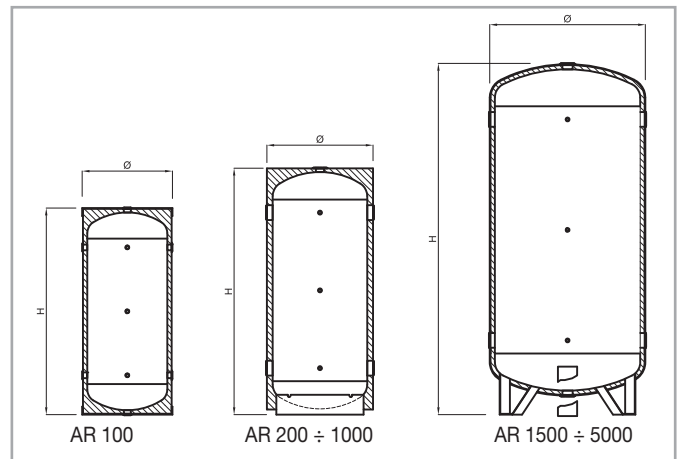

AR

 : -10°÷+50°C

Mod	Cod		P _{MAX}		
AR 100	1681124	100	10	460	970
AR 200	1681129	200	10	600	1330
AR 300	1681133	300	10	650	1490
AR 500	1681135	500	10	750	1785
AR 750	1681139	750	6	900	1905
AR 1000	1681141	1000	6	900	2155
AR 1500	1681143	1500	6	1040	2405
AR 2000	1681147	2000	6	1140	2375
AR 3000	1681151	3000	6	1290	2730
AR 5000	1681157	5000	6	1640	2880

SC/E

 : -10°÷+50°C

Mod	Cod		P _{MAX}		
SC/E 100	1550110	100	10	400	970
SC/E 200	1550220	200	10	500	1330
SC/E 300	1550350	300	10	550	1490
SC/E 500	1550420	500	10	650	1785
SC/E 750	1550501	750	6	800	1905
SC/E 1000	1550608	1000	6	800	2155
SC/E 1500	1550705	1500	6	1000	2405
SC/E 2000	1550802	2000	6	1100	2375
SC/E 3000	1551001	3000	6	1250	2730
SC/E 5000	1551205	5000	6	1600	2880
SC/E2 100	1550101	100	10	500	785
SC/E2 200	1550209	200	10	600	1025
SC/E2 300	1550306	300	10	650	1210
SC/E2 500	1550403	500	10	775	1410