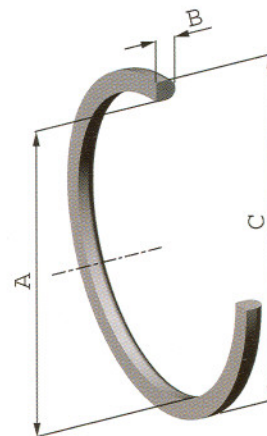

Materiali: Fluorurato - NBR - Silicone
- P.T.F.E. - EPDM - UHMW

Materials: Fluorocarbon - NBR -
Silicon - P.T.F.E. - EPDM - UHMW

Art. VDN 218

Dimensioni Dimensions DIN - DN	A	B	C	D	E
25	29	26	31	52 x 1/6"	7
32	32	32	37	58 x 1/6"	7
40	33	38	43	65 x 1/6"	7
50	35	50	55	78 x 1/6"	7
65	40	66	72	95 x 1/6"	8
80	45	78	87	110 x 1/4"	8
100	54	98	106	130 x 1/4"	10

Bocchettone femmina ridotto
a saldare

Welded female reduced union