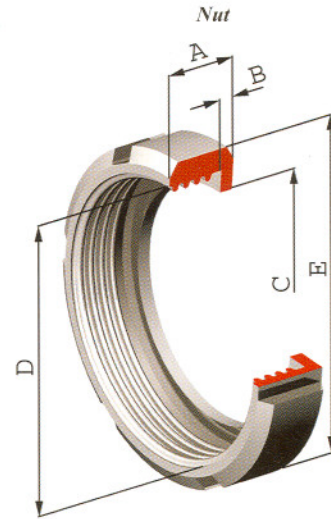

Art. VDN 203

Dimensioni Dimensions DIN - DN	A	B	C	D	E
15	18	3	25	34 x 1/8"	44
20	21	3	31	44 x 1/6"	54
25	21	3	36	52 x 1/6"	63
32	21	3	42	58 x 1/6"	70
40	21	3	49	65 x 1/6"	78
50	22	3	62	78 x 1/6"	92
60	24	4	69	86,2 x 1/6"	100
65	25	4	80	95 x 1/6"	112
80	30	4	94	110 x 1/4"	127
90	30	4	104	120 x 1/4"	138
100	31	5	115	130 x 1/4"	148
125	35	5	138	160 x 1/4"	178

Girella

Materiali: AISI 304

Materials: AISI 304

Art. VDN 204

Dimensioni Dimensions DIN - DN	A	B	C
15	18	4	26
20	23	4	33
25	30	5	40
32	36	5	46
40	42	5	52
50	54	5	64
60	62	5	71,8
65	71	5	81
80	85	5	95
90	94	5	104
100	104	6	114
125	130	7	142

Guarnizione in gomma

Rubber seal ring