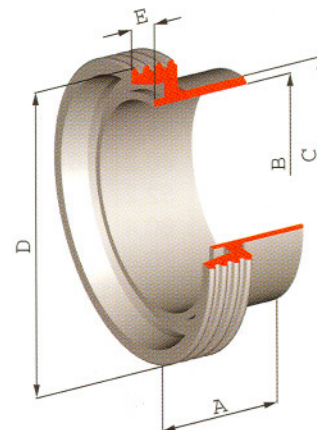

## Art. VDN 204

Dimensioni Dimensions DIN - DN	A	B	C
15	18	4	26
20	23	4	33
25	30	5	40
32	36	5	46
40	42	5	52
50	54	5	64
60	62	5	71,8
65	71	5	81
80	85	5	95
90	94	5	104
100	104	6	114
125	130	7	142

Guarnizione in gomma

Rubber seal ring

Materiali: Fluorurato - NBR - Silicone  
- P.T.F.E. - EPDM - UHMW

Materials: Fluorocarbon - NBR -  
Silicon - P.T.F.E. - EPDM - UHMW

## Art. VDN 218

Dimensioni Dimensions DIN - DN	A	B	C	D	E
25	29	26	31	52 x 1/6"	7
32	32	32	37	58 x 1/6"	7
40	33	38	43	65 x 1/6"	7
50	35	50	55	78 x 1/6"	7
65	40	66	72	95 x 1/6"	8
80	45	78	87	110 x 1/4"	8
100	54	98	106	130 x 1/4"	10

Bocchettone femmina ridotto  
a saldare

Welded female reduced union

Materiali: AISI 304 - 316

Materials: AISI 304 - 316