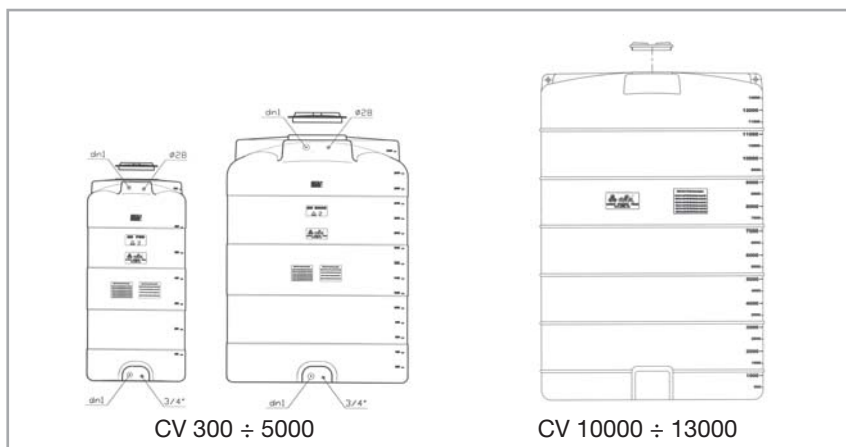

CV

Mod	Cod						
CV- 300	A510051	300	630	1170	13,5	1"	300
CV- 500	A510055	500	700	1460	20,5	1"	300
CV- 750	A510059	750	800	1680	25,5	1" 1/4	300
CV- 1000	A510062	1000	800	2180	32,5	1" 1/4	300
CV- 1500	A510067	1500	1060	1920	43	1" 1/2	300
CV- 2000	A510070	2000	1200	2015	48	1" 1/2	400
CV- 3000	A510074	3000	1470	2050	70,5	1" 1/2	400
CV- 5000	A510080	5000	1790	2210	101,5	2"	400
CV-10000	A510092	10000	2300	2650	201,5	-	600
CV-13000	A510095	13000	2300	3400	261,5	-	600

PA

Mod	Cod						
PA- 300	A560051	300	770	770	10	1"	200
PA- 500	A560055	500	915	900	15	1"	200
PA- 750	A560059	750	1060	1000	20	1" 1/4	200
PA-1000	A560062	1000	1205	1100	25	1" 1/4	300
PA-1500	A560067	1500	1300	1300	32	1" 1/2	300
PA-2000	A560070	2000	1450	1400	40	1" 1/2	400
PA-3000	A560074	3000	1735	1500	55	1" 1/2	400
PA-5000	A560080	5000	2030	1800	90	2"	400